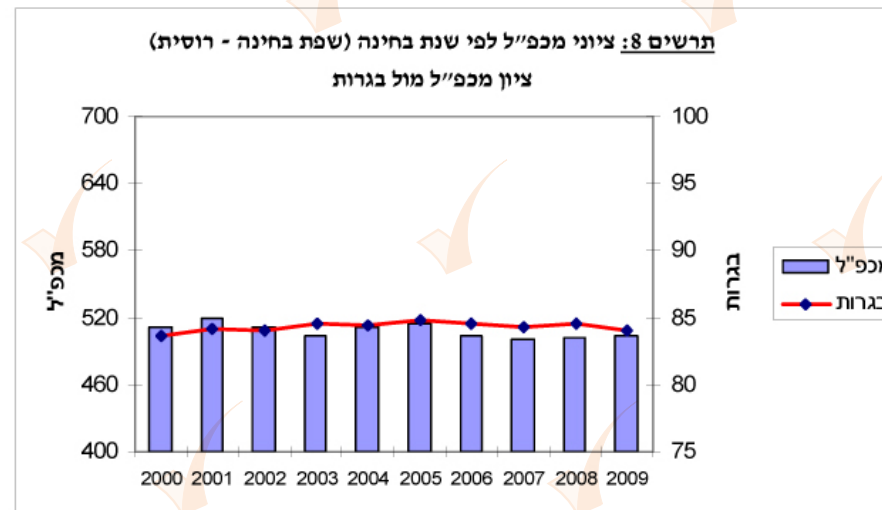

## 8. שכיחויות, ממוצעים וסטיות תקן של ציוני מכפ"ל לפי שנת בחינה בקרב מדווחי בגרות

שפת בחינה - רוסית

| ציוני בגרות |        | ציון כללי |        | שכיחות | לוח 8:<br>ציוני מכפ"ל לפי<br>שפת בחינה |
|-------------|--------|-----------|--------|--------|----------------------------------------|
| ממוצע       | ס. תקן | ממוצע     | ס. תקן |        |                                        |
| 83.6        | 7.8    | 512       | 93.9   | 2460   | 2000                                   |
| 84.1        | 8.3    | 520       | 88.4   | 2139   | 2001                                   |
| 84.0        | 8.1    | 511       | 86.6   | 1679   | 2002                                   |
| 84.6        | 7.6    | 503       | 86.2   | 1479   | 2003                                   |
| 84.4        | 7.4    | 512       | 85.1   | 1825   | 2004                                   |
| 84.8        | 7.1    | 514       | 83.2   | 1622   | 2005                                   |
| 84.6        | 7.1    | 504       | 89.7   | 1540   | 2006                                   |
| 84.3        | 7.6    | 501       | 89.1   | 1170   | 2007                                   |
| 84.6        | 7.4    | 502       | 85.2   | 842    | 2008                                   |
| 84.0        | 7.5    | 503       | 87.5   | 623    | 2009                                   |

\* ציוני הבגרות המוצגים כאן הם ממוצעים פשוטים של כלל ציוני הבגרות של הנבחן.