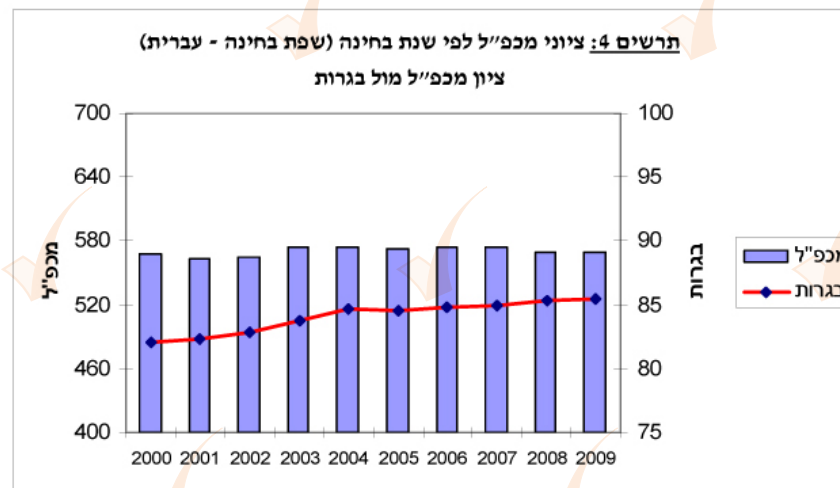

4. שכיחויות, ממוצעים וסטיות תקן של ציוני מכפ"ל לפי שנת בחינה בקרב מדווחי בגרות

שפת בחינה - עברית

ציוני בגרות		ציון כללי		שכיחות	לוח 4: ציוני מכפ"ל לפי שפת בחינה
ס. תקן	ממוצע	ס. תקן	ממוצע		
7.4	82.1	97.7	568	19315	2000
7.8	82.3	96.9	563	18132	2001
7.5	82.9	96.2	565	19236	2002
7.2	83.8	97.8	574	21039	2003
7.1	84.7	98.4	575	28486	2004
7.2	84.6	100.3	573	30522	2005
7.1	84.8	101.3	574	30211	2006
7.2	85.0	100.1	575	27609	2007
7.2	85.4	100.9	570	22685	2008
7.2	85.5	103.0	570	20716	2009

* ציוני הבגרות המוצגים כאן הם ממוצעים פשוטים של כלל ציוני הבגרות של הנבחן.