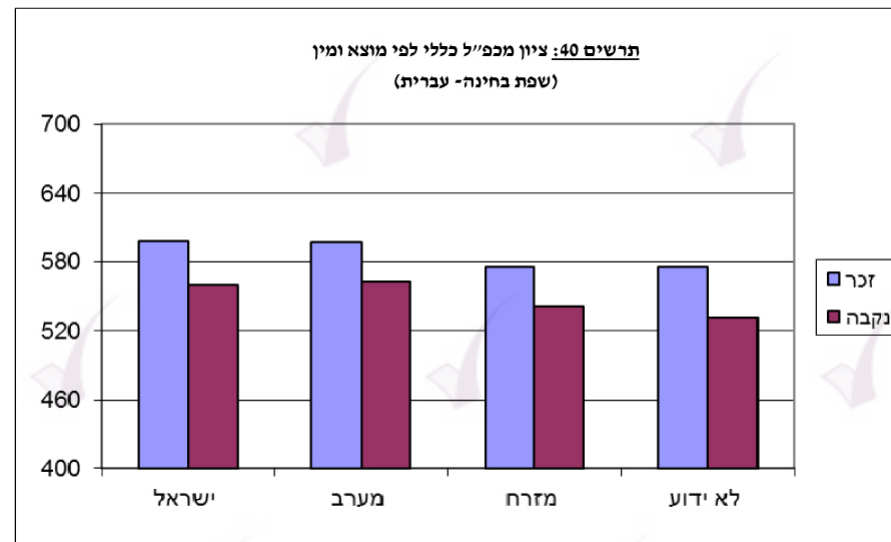

40. ציוני מכפ"ל לפי מוצא\* ומין - שכיחויות וממוצעי ציונים

שפת בחינה - עברית

אנגלית		חשיבה כמותית		חשיבה מילולית		ציון כללי		לוח 40: ציוני מכפ"ל לפי-		מוצא	מין
ס. תקן	ממוצע	ס. תקן	ממוצע	ס. תקן	ממוצע	ס. תקן	ממוצע	אחוז	שכיחות		
22.6	118	18.5	119	19.5	115	98.5	598	38.3	8083	ישראל	זכר
20.7	123	18.4	119	20.2	112	96.7	597	22.7	4794	מערב	
22.3	113	18.5	116	19.3	110	96.1	575	11.0	2319	מזרח	
23.2	115	19.4	116	20.2	110	102.1	575	28.1	5931	לא ידוע	
23.7	106	18.6	111	19.2	112	100.6	560	39.0	10586	ישראל	נקבה
22.7	114	18.8	110	20.2	110	101.0	563	20.0	5423	מערב	
22.8	104	18.5	108	19.0	108	98.3	542	10.3	2796	מזרח	
23.7	103	19.3	106	20.3	106	103.8	532	30.7	8343	לא ידוע	

\* מוצא הוגדר כך: ישראל - שני ההורים ילידי הארץ; מזרח - שני ההורים ילידי אסיה/אפריקה, או רק אחד, והשני יליד הארץ; מערב - שני ההורים ילידי אירופה/אמריקה/דרום אפריקה, או רק אחד, והשני יליד הארץ; לא ידוע - כל צירוף אחר