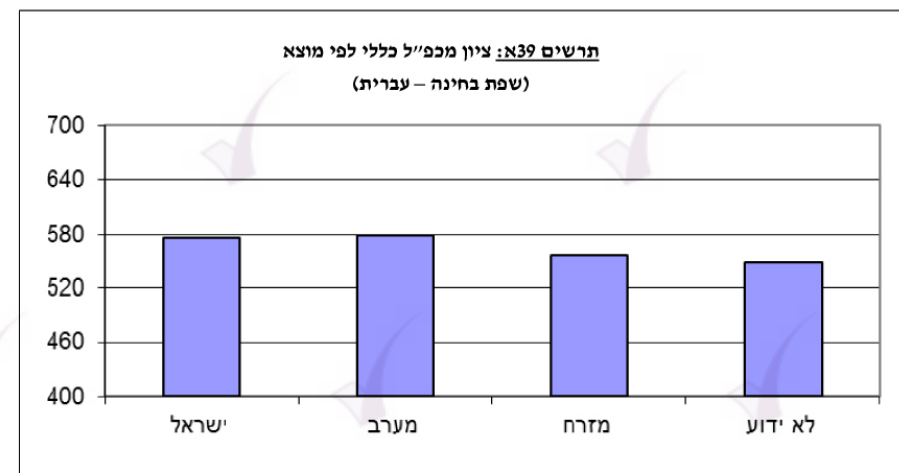

39. ציוני מכפ"ל לפי מוצא\* - שכיחויות וממוצעי ציונים

שפת בחינה - עברית

אנגלית		חשיבה כמותית		חשיבה מילולית		ציון כללי				לוח 39: ציוני מכפ"ל לפי מוצא
ס. תקן	ממוצע	ס. תקן	ממוצע	ס. תקן	ממוצע	ס. תקן	ממוצע	אחוז	שכיחות	
23.9	111	19.4	113	20.0	110	103.0	566	65.3	49898	כולם
23.9	111	19.1	115	19.3	113	101.5	576	38.5	19231	ישראל
22.2	118	19.0	114	20.2	111	100.3	579	21.2	10557	מערב
23.0	108	18.9	112	19.1	109	98.6	556	10.6	5296	מזרח
24.3	108	19.9	110	20.4	107	105.5	549	29.7	14814	לא ידוע

\* מוצא הוגדר כך: ישראל - שני ההורים ילידי הארץ; מזרח - שני ההורים ילידי אסיה/אפריקה, או רק אחד, והשני יליד הארץ; מערב - שני ההורים ילידי אירופה/אמריקה/דרום אפריקה, או רק אחד, והשני יליד הארץ; לא ידוע - כל צירוף אחר