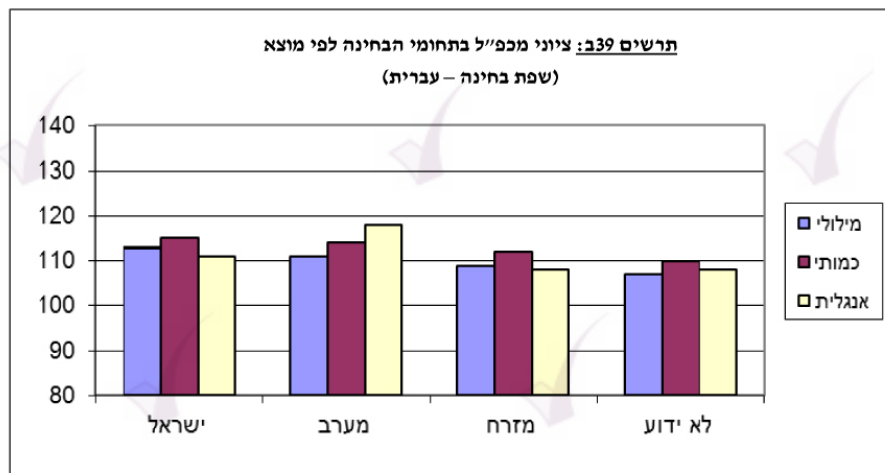

39. ציוני מכפ"ל לפי מוצא\* - שכיחויות וממוצעי ציונים

שפת בחינה - עברית

אנגלית		חשיבה כמותית		חשיבה מילולית		ציון כללי				לוח 39: ציוני מכפ"ל לפי מוצא
ס. תקן	ממוצע	ס. תקן	ממוצע	ס. תקן	ממוצע	ס. תקן	ממוצע	אחוז	שכיחות	
23.9	111	19.4	113	20.0	110	103.0	566	65.3	49898	כולם
23.9	111	19.1	115	19.3	113	101.5	576	38.5	19231	ישראל
22.2	118	19.0	114	20.2	111	100.3	579	21.2	10557	מערב
23.0	108	18.9	112	19.1	109	98.6	556	10.6	5296	מזרח
24.3	108	19.9	110	20.4	107	105.5	549	29.7	14814	לא ידוע

\* מוצא הוגדר כך: ישראל - שני ההורים ילידי הארץ; מזרח - שני ההורים ילידי אסיה/אפריקה, או רק אחד, והשני יליד הארץ; מערב - שני ההורים ילידי אירופה/אמריקה/דרום אפריקה, או רק אחד, והשני יליד הארץ; לא ידוע - כל צירוף אחר