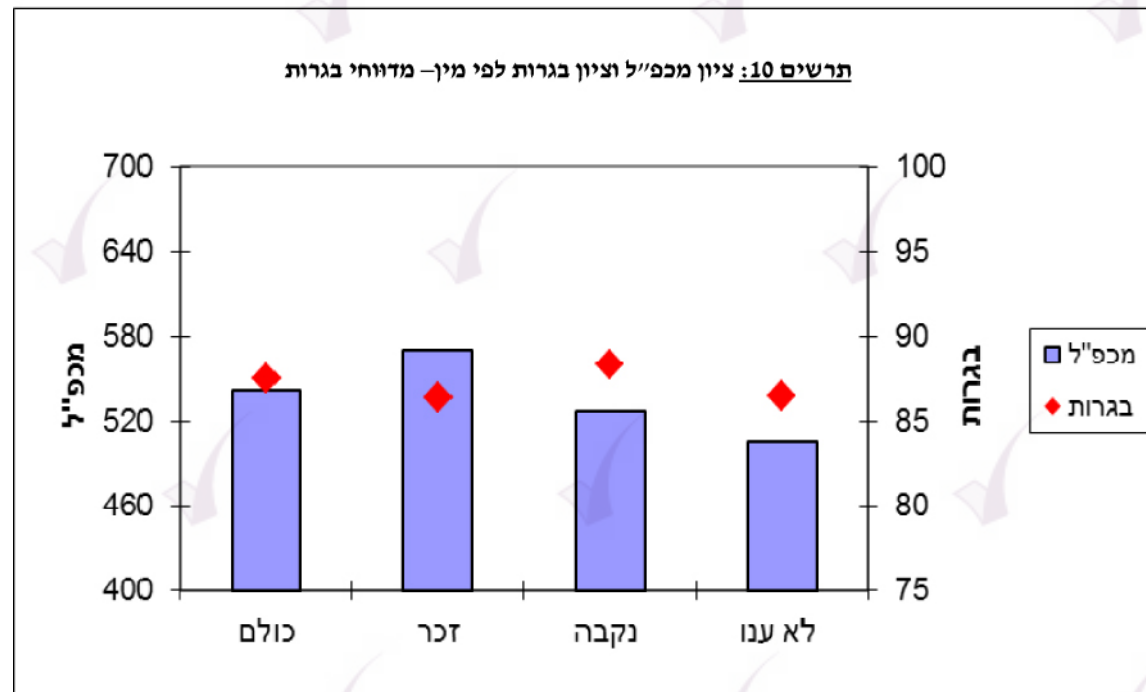

10. ציוני מכפ"ל לפי מין – שכיחויות וממוצעי ציונים בקרב מדווחי בגרות

ציוני בגרות*		ציון כללי				לוח 10: ציוני מכפ"ל לפי מין
ס. תקן	ממוצע	ס. תקן	ממוצע	אחוז	שכיחות	
7.1	87.5	114.5	542	100.0	28426	כולם
7.3	86.4	112.1	570	38.1	10838	זכר
6.9	88.3	111.9	527	57.4	16313	נקבה
7.3	86.5	118.4	505	4.5	1275	לא ענו

\* ציוני הבגרות המוצגים כאן הם ממוצעים פשוטים של כלל ציוני הבגרות של הנבחן.