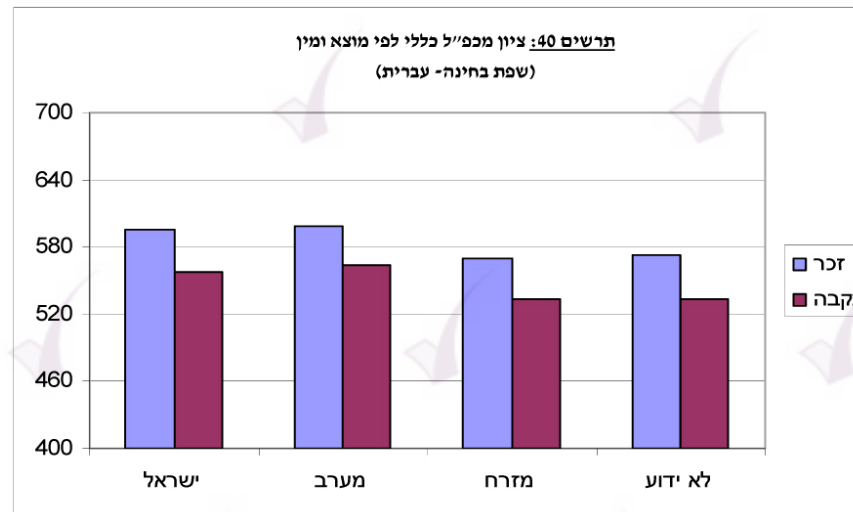

40. ציוני מכפ"ל לפי מוצא\* - שכיחויות וממוצעי ציונים

שפת בחינה - עברית

אנגלית		חשיבה כמותית		חשיבה מילולית		ציון כללי		לוח 40: ציוני מכפ"ל לפי-		מוצא	מין
ס. תקן	ממוצע	ס. תקן	ממוצע	ס. תקן	ממוצע	ס. תקן	ממוצע	אחוז	שכיחות		
22.5	117	17.4	120	18.7	114	93.9	596	37.5	7747	ישראל	זכר
20.4	124	17.6	119	19.7	112	93.7	598	22.3	4594	מערב	
22.8	113	18.2	115	19.3	109	96.8	569	11.5	2380	מזרח	
22.9	115	18.0	116	19.4	108	96.8	573	28.7	5925	לא ידוע	
23.6	107	18.0	111	19.1	111	98.5	558	37.7	10005	ישראל	נקבה
22.0	115	17.8	111	19.4	110	95.8	564	20.9	5558	מערב	
23.1	104	18.5	107	19.4	106	100.1	533	11.3	3005	מזרח	
23.8	104	18.8	107	20.0	105	102.2	533	30.0	7974	לא ידוע	

\* מוצא הוגדר כך: ישראל - שני ההורים ילידי הארץ; מזרח - שני ההורים ילידי אסיה/אפריקה, או רק אחד, והשני יליד הארץ; מערב - שני ההורים ילידי אירופה/אמריקה/דרום אפריקה, או רק אחד, והשני יליד הארץ; לא ידוע - כל צירוף אחר