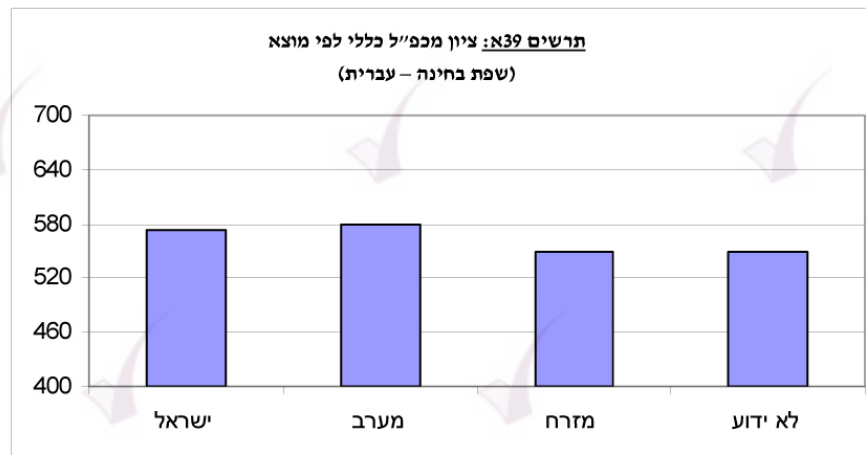

39. ציוני מכפ"ל לפי מוצא* ומין - שכיחויות וממוצעי ציונים

שפת בחינה - עברית

אנגלית		חשיבה כמותית		חשיבה מילולית		ציון כללי				לוח 39: ציוני מכפ"ל לפי מוצא
ס. תקן	ממוצע	ס. תקן	ממוצע	ס. תקן	ממוצע	ס. תקן	ממוצע	אחוז	שכיחות	
23.8	112	18.7	113	19.6	110	100.3	565	100.0	48371	כולם
23.8	111	18.3	115	19.0	112	98.5	574	37.3	18035	ישראל
21.7	119	18.2	115	19.6	110	96.5	579	21.4	10365	מערב
23.4	107	18.9	110	19.5	107	100.4	549	11.4	5507	מזרח
24.1	109	19.0	111	19.9	107	102.2	550	29.9	14464	לא ידוע

* מוצא הוגדר כך: ישראל - שני ההורים ילידי הארץ; מזרח - שני ההורים ילידי אסיה/אפריקה, או רק אחד, והשני יליד הארץ; מערב - שני ההורים ילידי אירופה/אמריקה/דרום אפריקה, או רק אחד, והשני יליד הארץ; לא ידוע - כל צירוף אחר