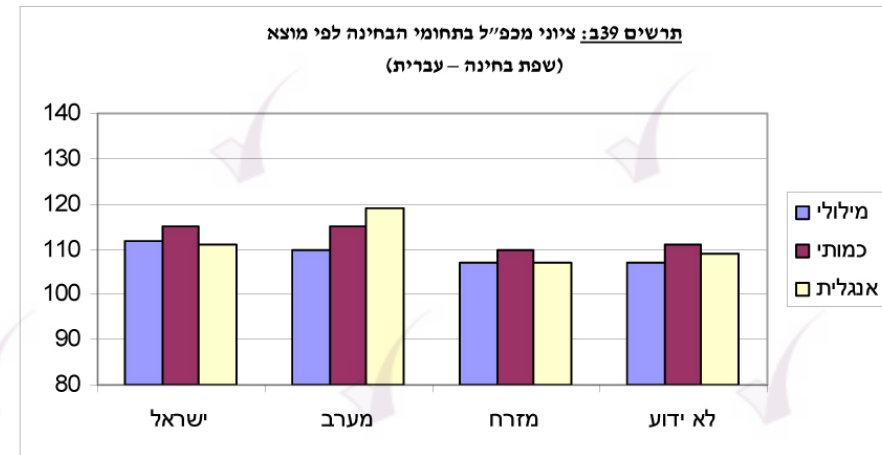

39. ציוני מכפ"ל לפי מוצא* ומין - שכיחויות וממוצעי ציונים

שפת בחינה - עברית

אנגלית		חשיבה כמותית		חשיבה מילולית		ציון כללי				לוח 39: ציוני מכפ"ל לפי מוצא
ס. תקן	ממוצע	ס. תקן	ממוצע	ס. תקן	ממוצע	ס. תקן	ממוצע	אחוז	שכיחות	
23.8	112	18.7	113	19.6	110	100.3	565	100.0	48371	כולם
23.8	111	18.3	115	19.0	112	98.5	574	37.3	18035	ישראל
21.7	119	18.2	115	19.6	110	96.5	579	21.4	10365	מערב
23.4	107	18.9	110	19.5	107	100.4	549	11.4	5507	מזרח
24.1	109	19.0	111	19.9	107	102.2	550	29.9	14464	לא ידוע

* מוצא הוגדר כך: ישראל - שני ההורים ילידי הארץ; מזרח - שני ההורים ילידי אסיה/אפריקה, או רק אחד, והשני יליד הארץ; מערב - שני ההורים ילידי אירופה/אמריקה/דרום אפריקה, או רק אחד, והשני יליד הארץ; לא ידוע - כל צירוף אחר