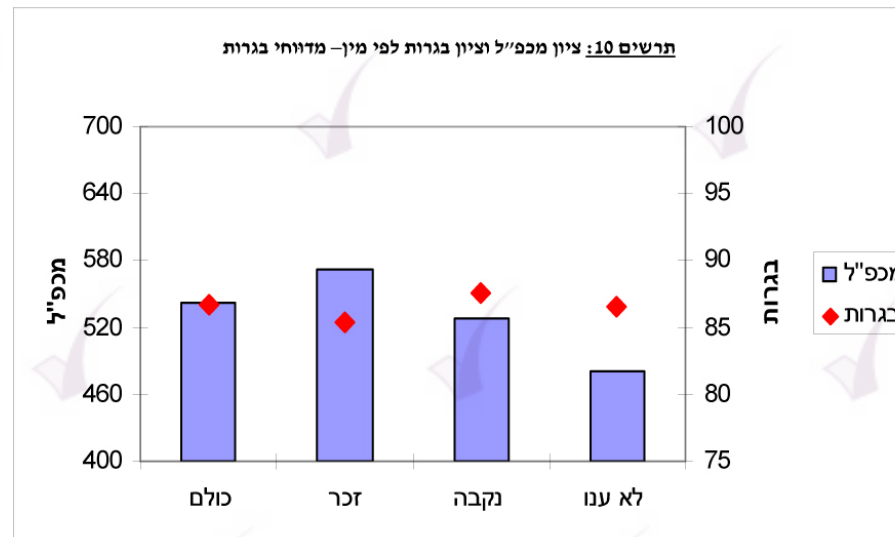

10. ציוני מכפ"ל לפי מין – שכיחויות וממוצעי ציונים בקרב מדווחי בגרות

ציוני בגרות*		ציון כללי				לוח 10: ציוני מכפ"ל לפי מין
ס. תקן	ממוצע	ס. תקן	ממוצע	אחוז	שכיחות	
7.2	86.7	112.5	542	100.0	27988	כולם
7.5	85.4	108.8	572	38.1	10676	זכר
6.9	87.6	110.2	528	57.3	16040	נקבה
7.2	86.6	111.4	480	4.5	1272	לא ענו

* ציוני הבגרות המוצגים כאן הם ממוצעים פשוטים של כלל ציוני הבגרות של הנבחן.