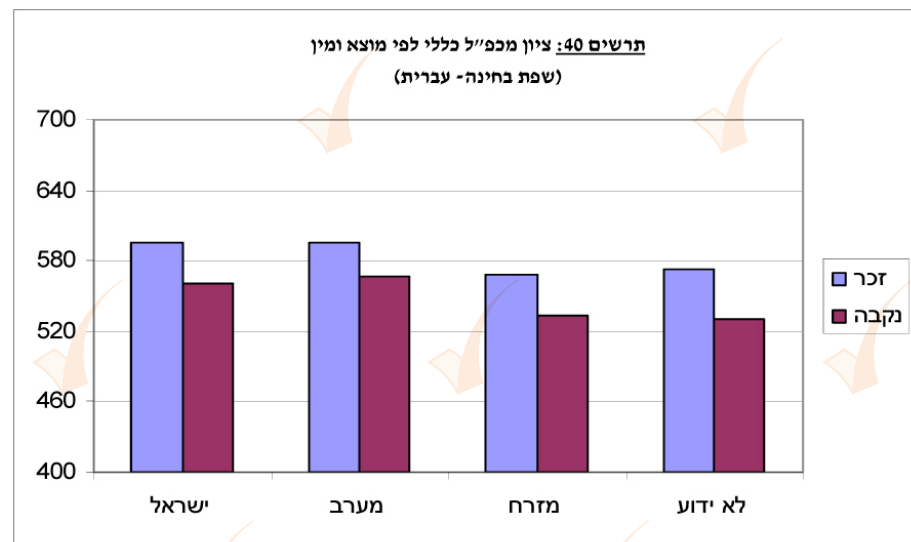

40. ציוני מכפ"ל לפי מוצא* ומין - שכיחויות וממוצעי ציונים

שפת בחינה - עברית

אנגלית		חשיבה כמותית		חשיבה מילולית		ציון כללי		לוח 40: ציוני מכפ"ל לפי-		מוצא	מין
ס. תקן	ממוצע	ס. תקן	ממוצע	ס. תקן	ממוצע	ס. תקן	ממוצע	אחוז	שכיחות		
23.0	117	17.8	119	19.7	114	98.0	595	36.7	7669	ישראל	זכר
20.8	123	17.8	118	20.2	112	95.1	595	23.4	4895	מערב	
23.0	112	18.4	115	19.1	109	96.7	568	12.2	2540	מזרח	
24.1	113	18.6	116	20.5	109	100.3	572	27.6	5771	לא ידוע	
23.7	108	18.6	111	19.6	111	101.3	560	37.7	9736	ישראל	נקבה
22.1	115	18.2	112	19.9	110	98.2	567	21.9	5642	מערב	
23.4	104	19.2	106	20.2	106	104.4	533	11.7	3020	מזרח	
23.9	104	19.3	106	20.3	105	104.0	530	28.7	7420	לא ידוע	

* מוצא הוגדר כך: ישראל - שני ההורים ילידי הארץ; מזרח - שני ההורים ילידי אסיה/אפריקה, או רק אחד, והשני יליד הארץ; מערב - שני ההורים ילידי אירופה/אמריקה/דרום אפריקה, או רק אחד, והשני יליד הארץ; לא ידוע - כל צירוף אחר