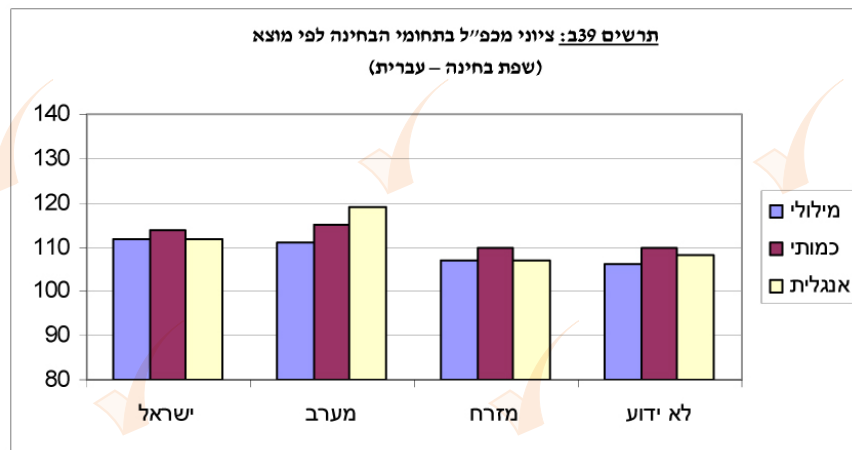

### 39. ציוני מכפ"ל לפי מוצא\* - שכיחויות וממוצעי ציונים

שפת בחינה - עברית

אנגלית		חשיבה כמותית		חשיבה מילולית		ציון כללי		לוח 39: ציוני מכפ"ל לפי מוצא		מוצא
ס. תקן	ממוצע	ס. תקן	ממוצע	ס. תקן	ממוצע	ס. תקן	ממוצע	אחוז	שכיחות	
24.0	112	19.1	113	20.2	109	102.9	564	66.6	48405	כולם
23.9	112	18.8	114	19.7	112	101.7	574	37.0	17903	ישראל
21.9	119	18.4	115	20.1	111	97.9	579	22.5	10909	מערב
23.5	107	19.3	110	19.8	107	102.5	548	11.9	5783	מזרח
24.5	108	19.6	110	20.6	106	104.9	547	28.5	13810	לא ידוע

\* מוצא הוגדר כך: ישראל - שני ההורים ילידי הארץ; מזרח - שני ההורים ילידי אסיה/אפריקה, או רק אחד, והשני יליד הארץ; מערב - שני ההורים ילידי אירופה/אמריקה/דרום אפריקה, או רק אחד, והשני יליד הארץ; לא ידוע - כל צירוף אחר