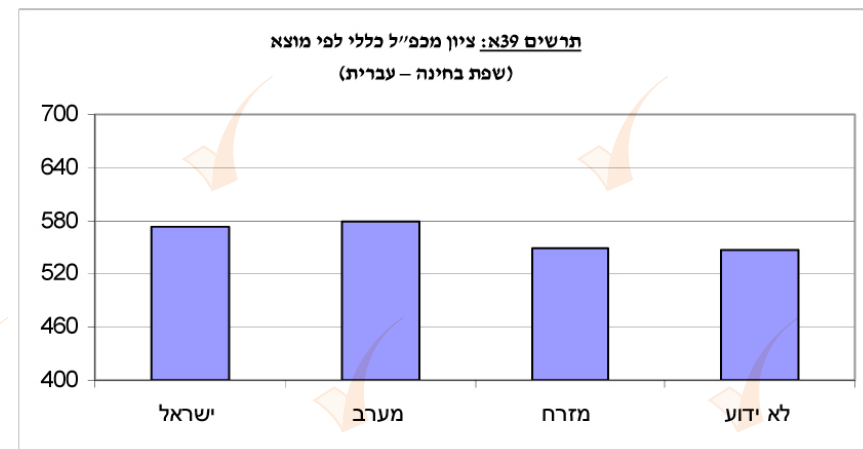

### 39. ציוני מכפ"ל לפי מוצא\* - שכיחויות וממוצעי ציונים

שפת בחינה - עברית

אנגלית		חשיבה כמותית		חשיבה מילולית		ציון כללי		לוח 39: ציוני מכפ"ל לפי מוצא		מוצא
ס. תקן	ממוצע	ס. תקן	ממוצע	ס. תקן	ממוצע	ס. תקן	ממוצע	אחוז	שכיחות	
24.0	112	19.1	113	20.2	109	102.9	564	66.6	48405	כולם
23.9	112	18.8	114	19.7	112	101.7	574	37.0	17903	ישראל
21.9	119	18.4	115	20.1	111	97.9	579	22.5	10909	מערב
23.5	107	19.3	110	19.8	107	102.5	548	11.9	5783	מזרח
24.5	108	19.6	110	20.6	106	104.9	547	28.5	13810	לא ידוע

\* מוצא הוגדר כך: ישראל - שני ההורים ילידי הארץ; מזרח - שני ההורים ילידי אסיה/אפריקה, או רק אחד, והשני יליד הארץ; מערב - שני ההורים ילידי אירופה/אמריקה/דרום אפריקה, או רק אחד, והשני יליד הארץ; לא ידוע - כל צירוף אחר