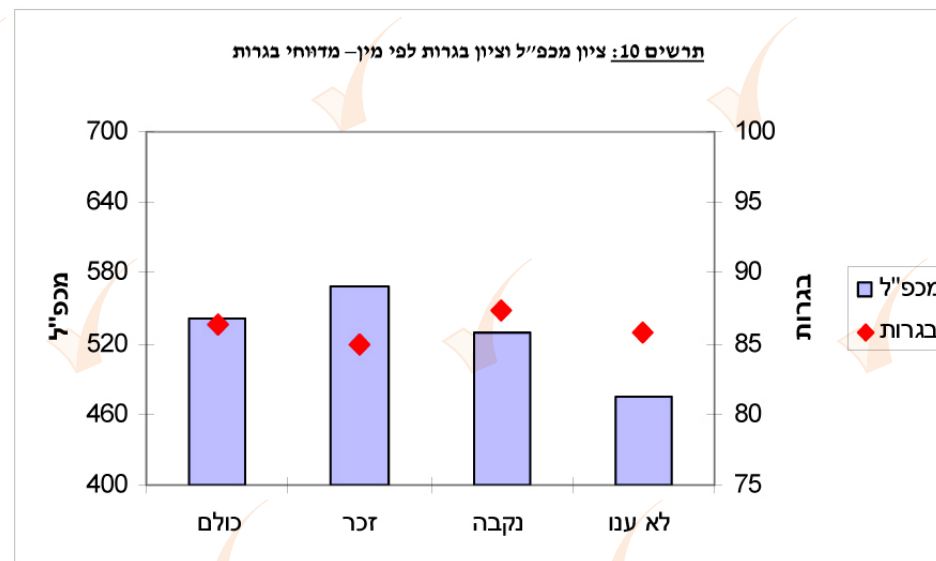

10. ציוני מכפ"ל לפי מין - שכיחויות וממוצעי ציונים בקרב מדווחי בגרות

ציוני בגרות*		ציון כללי				לוח 10: ציוני מכפ"ל לפי מין
ס. תקן	ממוצע	ס. תקן	ממוצע	אחוז	שכיחות	
7.3	86.3	114.6	541	100.0	28808	כולם
7.4	85.0	108.9	569	38.1	10974	זכר
7.0	87.3	113.7	529	55.3	15940	נקבה
7.7	85.8	111.1	475	6.6	1894	לא ענו

* ציוני הבגרות המוצגים כאן הם ממוצעים פשוטים של כלל ציוני הבגרות של הנבחן.