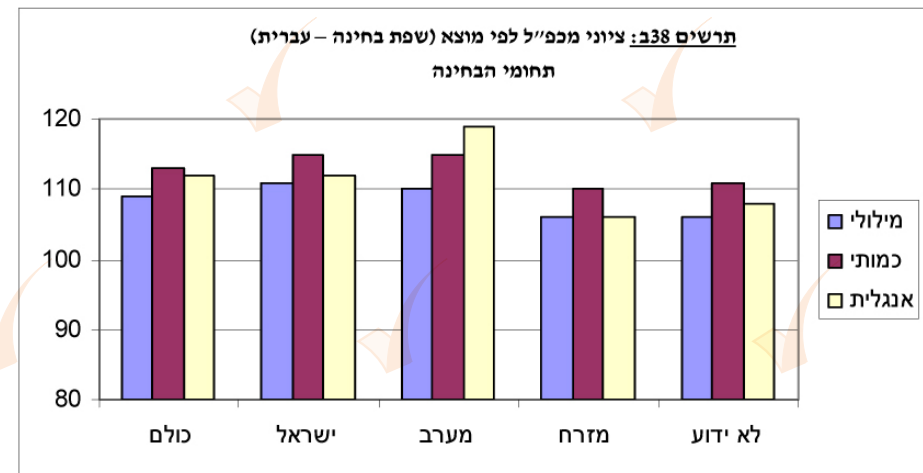

38. ציוני מכפ"ל לפי מוצא* - שכיחויות וממוצעי ציונים

שפת בחינה - עברית

אנגלית		חשיבה כמותית		חשיבה מילולית		ציון כללי				לוח 38: ציוני מכפ"ל לפי מוצא
ס. תקן	ממוצע	ס. תקן	ממוצע	ס. תקן	ממוצע	ס. תקן	ממוצע	אחוז	שכיחות	
23.3	112	19.2	113	19.9	109	101.5	564	66.6	48329	כולם
23.3	112	18.8	115	19.4	111	100.2	573	37.9	18308	ישראל
21.1	119	18.6	115	19.8	110	97.0	578	23.6	11405	מערב
23.2	106	19.7	110	20.0	106	103.6	542	13.8	6688	מזרח
23.9	108	19.4	111	20.1	106	102.4	547	24.7	11928	לא ידוע

* מוצא הוגדר כך: ישראל - שני ההורים ילידי הארץ; מזרח - שני ההורים ילידי אסיה/אפריקה, או רק אחד, והשני יליד הארץ; מערב - שני ההורים ילידי אירופה/אמריקה/דרום אפריקה, או רק אחד, והשני יליד הארץ; לא ידוע - כל צירוף אחר