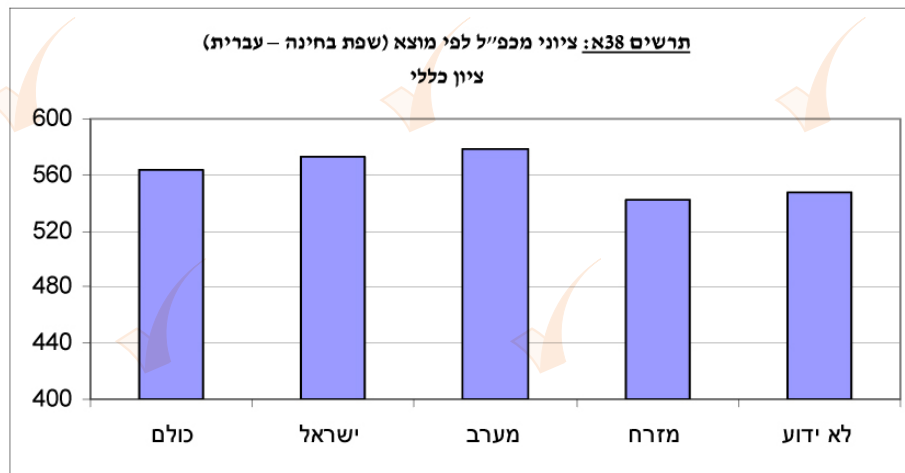

38. ציוני מכפ"ל לפי מוצא* - שכיחויות וממוצעי ציונים

שפת בחינה - עברית

אנגלית		חשיבה כמותית		חשיבה מילולית		ציון כללי				לוח 38: ציוני מכפ"ל לפי מוצא
ס. תקן	ממוצע	ס. תקן	ממוצע	ס. תקן	ממוצע	ס. תקן	ממוצע	אחוז	שכיחות	
23.3	112	19.2	113	19.9	109	101.5	564	66.6	48329	כולם
23.3	112	18.8	115	19.4	111	100.2	573	37.9	18308	ישראל
21.1	119	18.6	115	19.8	110	97.0	578	23.6	11405	מערב
23.2	106	19.7	110	20.0	106	103.6	542	13.8	6688	מזרח
23.9	108	19.4	111	20.1	106	102.4	547	24.7	11928	לא ידוע

* מוצא הוגדר כך: ישראל - שני ההורים ילידי הארץ; מזרח - שני ההורים ילידי אסיה/אפריקה, או רק אחד, והשני יליד הארץ; מערב - שני ההורים ילידי אירופה/אמריקה/דרום אפריקה, או רק אחד, והשני יליד הארץ; לא ידוע - כל צירוף אחר