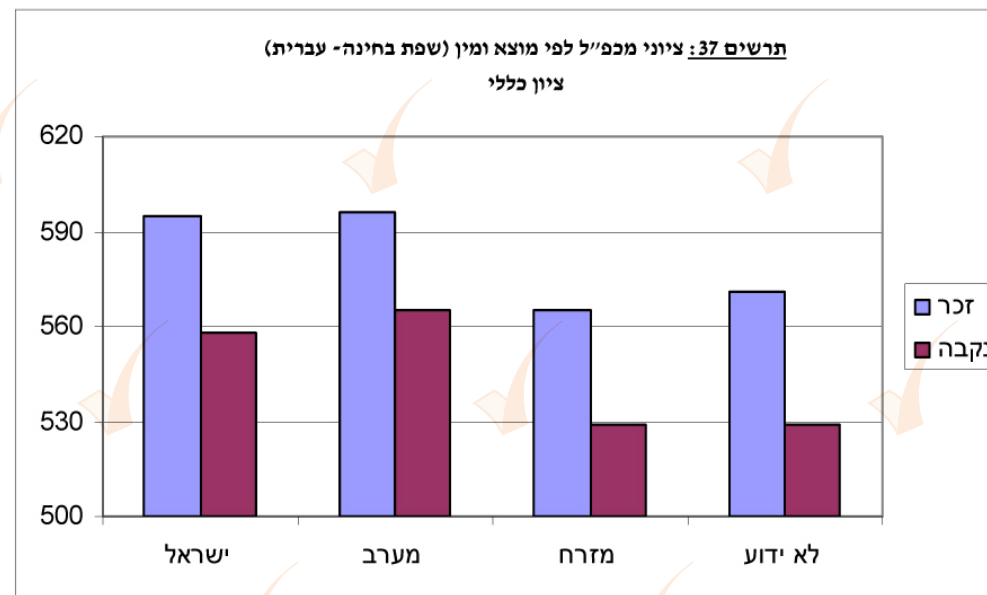

37. ציוני מכפ"ל לפי מוצא* ומין - שכיחויות וממוצעי ציונים

שפת בחינה - עברית

אנגלית		חשיבה כמותית		חשיבה מילולית		ציון כללי		לוח 37: ציוני מכפ"ל לפי -			
ס. תקן	ממוצע	ס. תקן	ממוצע	ס. תקן	ממוצע	ס. תקן	ממוצע	אחוז	שכיחות	מוצא	מין
22.3	117	17.8	120	19.2	113	96.0	595	37.5	7710	ישראל	זכר
19.7	123	17.7	119	19.9	112	92.8	596	24.5	5049	מערב	
22.4	112	18.6	115	19.2	108	97.2	565	13.2	2707	מזרח	
23.4	114	18.5	116	19.9	108	97.5	571	24.8	5113	לא ידוע	
23.1	108	18.7	111	19.3	110	100.1	558	38.6	9639	ישראל	נקבה
21.4	115	18.4	111	19.6	109	97.1	565	22.7	5660	מערב	
23.0	103	19.6	106	20.2	105	104.4	529	14.1	3510	מזרח	
23.4	104	19.0	107	19.9	104	101.6	529	24.6	6145	לא ידוע	

* מוצא הוגדר כך: ישראל - שני ההורים ילידי הארץ; מזרח - שני ההורים ילידי אסיה/אפריקה, או רק אחד, והשני יליד הארץ; מערב - שני ההורים ילידי אירופה/אמריקה/דרום אפריקה, או רק אחד, והשני יליד הארץ; לא ידוע - כל צירוף אחר