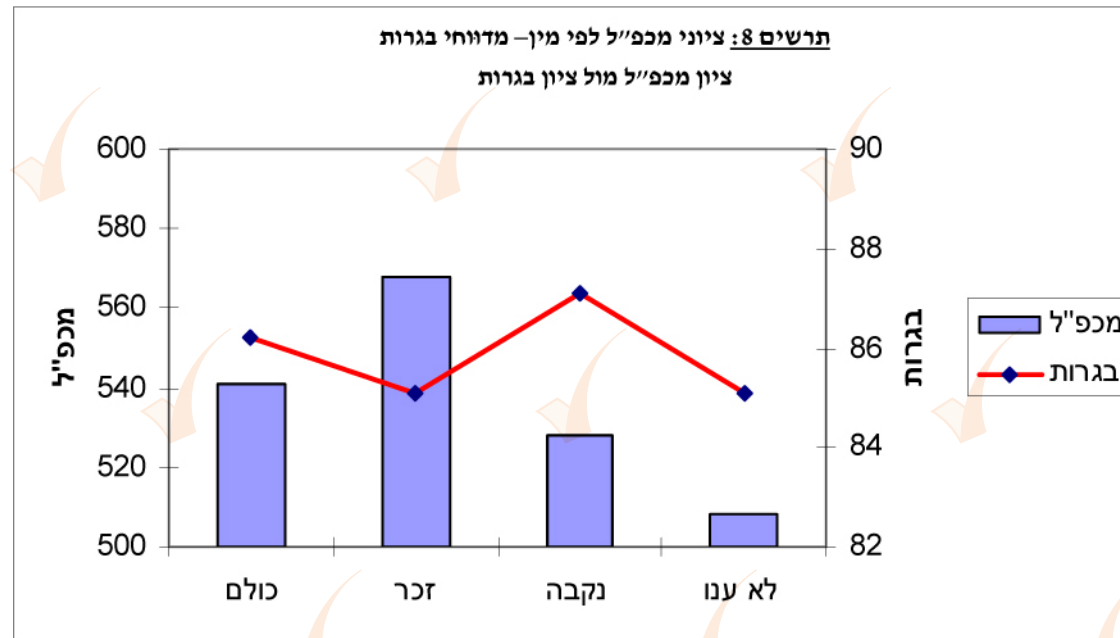

8. ציוני מכפ"ל לפי מין – שכיחויות וממוצעי ציונים בקרב מדווחי בגרות

ציוני בגרות*		ציון כללי				לוח 8: ציוני מכפ"ל לפי מין
ס. תקן	ממוצע	ס. תקן	ממוצע	אחוז	שכיחות	
7.4	86.2	113.5	541	100.0	31438	כולם
7.5	85.1	110.1	568	37.9	11918	זכר
7.2	87.1	112.3	528	53.9	16959	נקבה
7.5	85.1	112.2	508	8.1	2561	לא ענו

* ציוני הבגרות המוצגים כאן הם ממוצעים פשוטים של כלל ציוני הבגרות של הנבחן.