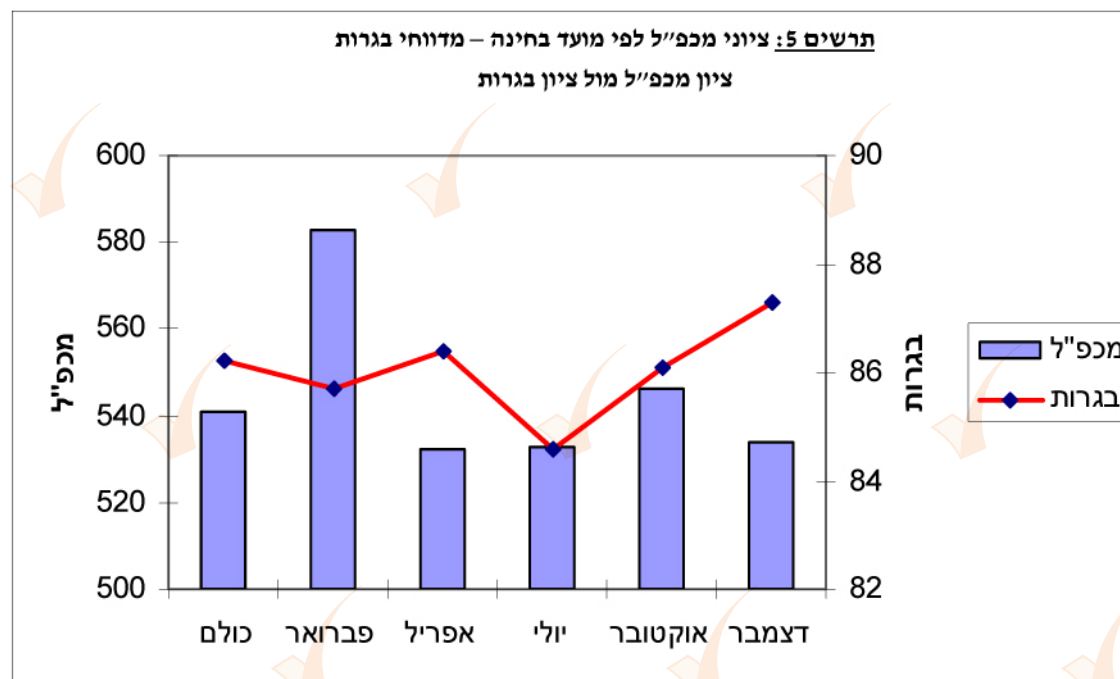

## 5. ציוני מכפ"ל לפי מועד בחינה - שכיחויות וממוצעי ציונים בקרב מדווחי בגרות

ציוני בגרות*		ציון כללי		שכיחות		לוח 5: ציוני מכפ"ל לפי מועד בחינה
ס. תקן	ממוצע	ס. תקן	ממוצע	אחוז	שכיחות	
7.4	86.2	113.5	541	100.0	31438	כולם
7.1	85.7	99.7	583	12.9	4059	פברואר
7.5	86.4	114.1	532	35.3	11107	אפריל
7.5	84.6	112.0	533	15.8	4961	יולי
7.4	86.1	113.3	546	14.6	4592	אוקטובר
7.2	87.3	116.0	534	21.4	6719	דצמבר

\* ציוני הבגרות המוצגים כאן הם ממוצעים פשוטים של כלל ציוני הבגרות של הנבחן.