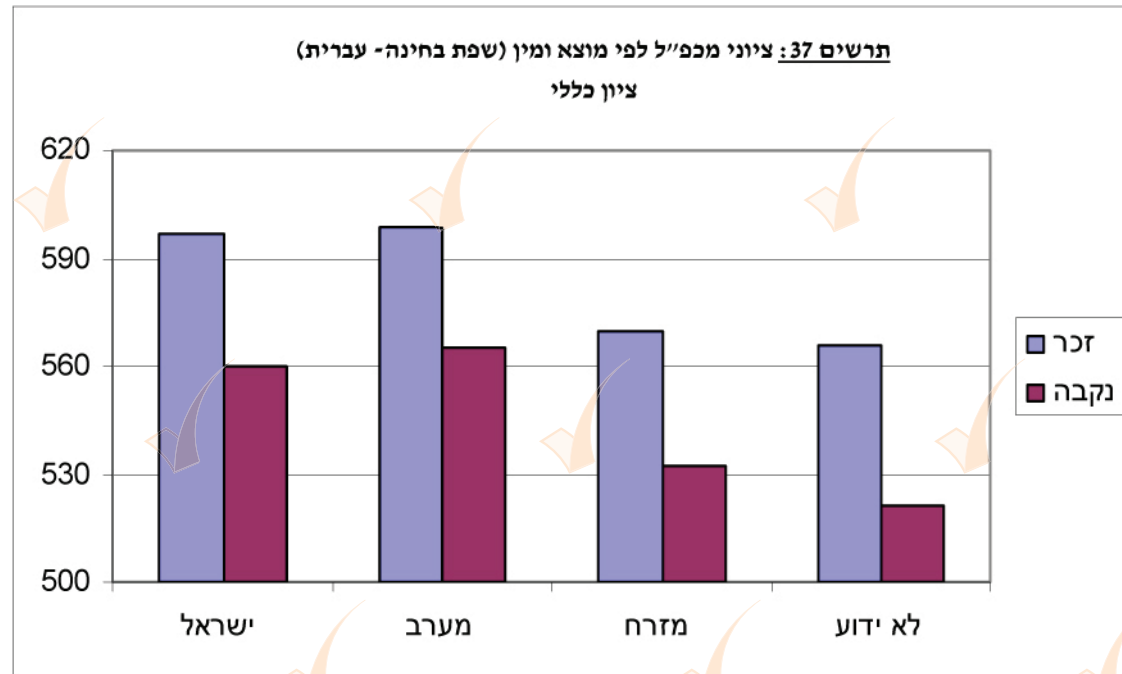

### 37. ציוני מכפ"ל לפי מוצא\* ומין - שכיחויות וממוצעי ציונים

שפת בחינה - עברית

אנגלית		חשיבה כמותית		חשיבה מילולית		ציון כללי		לוח 37: ציוני מכפ"ל לפי -			
ס. תקן	ממוצע	ס. תקן	ממוצע	ס. תקן	ממוצע	ס. תקן	ממוצע	אחוז	שכיחות	מוצא	מין
22.8	117	17.8	120	19.3	114	97.0	597	38.5	7621	ישראל	זכר
19.7	124	17.0	120	19.5	112	90.9	599	28.2	5584	מערב	
23.4	112	18.7	116	19.8	109	99.7	570	15.7	3116	מזרח	
23.2	114	18.5	115	20.2	107	99.8	566	17.6	3476	לא ידוע	
23.6	108	18.2	111	19.4	111	99.7	560	38.6	9747	ישראל	נקבה
22.0	115	18.1	111	19.8	110	97.7	565	25.4	6403	מערב	
22.8	103	18.6	106	19.8	106	100.9	532	16.1	4071	מזרח	
23.9	103	18.6	105	20.6	103	103.3	521	19.9	5024	לא ידוע	

\* מוצא הוגדר כך: ישראל - שני ההורים ילידי הארץ; מזרח - שני ההורים ילידי אסיה/אפריקה, או רק אחד, והשני יליד הארץ; מערב - שני ההורים ילידי אירופה/אמריקה/דרום אפריקה, או רק אחד, והשני יליד הארץ; לא ידוע - כל צירוף אחר