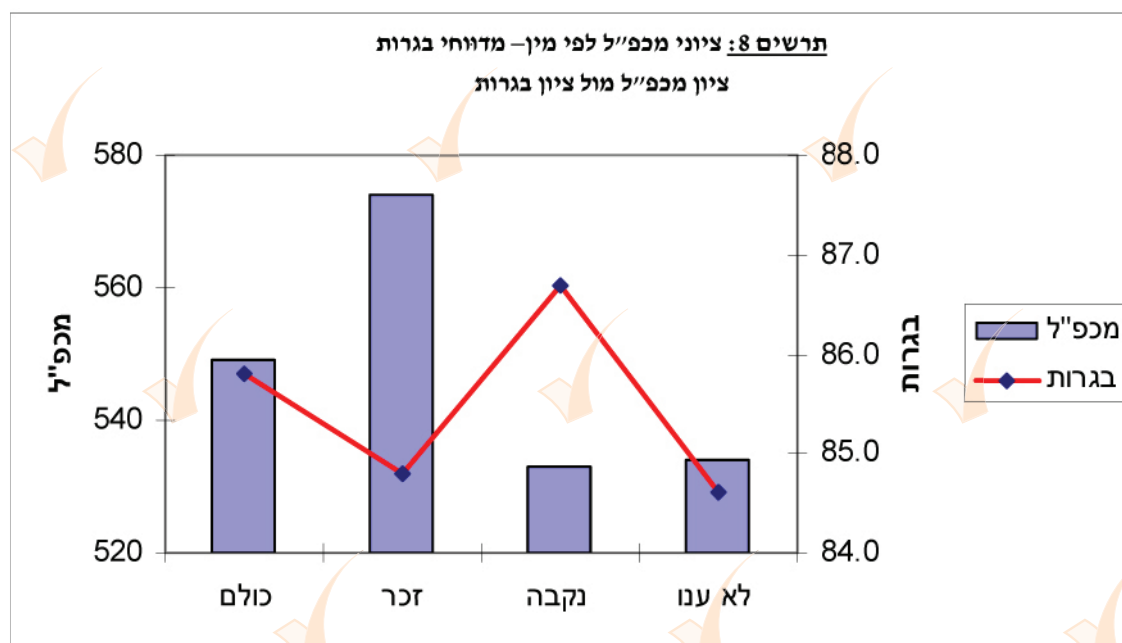

8. ציוני מכפ"ל לפי מין – שכיחויות וממוצעי ציונים בקרב מדווחי בגרות

ציוני בגרות* ³		ציון כללי				לוח 8: ציוני מכפ"ל לפי מין
ס. תקן	ממוצע	ס. תקן	ממוצע	אחוז	שכיחות	
7.4	85.8	111.6	549	100.0	36997	כולם
7.6	84.8	108.1	574	38.6	14271	זכר
7.1	86.7	110.8	533	52.9	19577	נקבה
7.7	84.6	110.7	534	8.5	3149	לא ענו

* ציוני הבגרות המוצגים כאן הם ממוצעים פשוטים של כלל ציוני הבגרות של הנבחן.