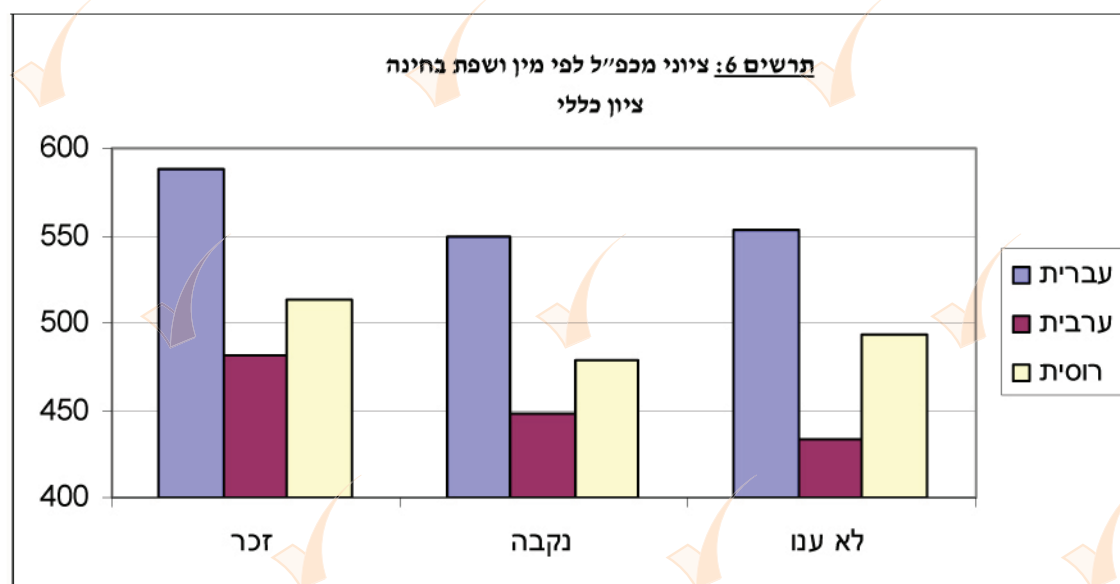

6. ציוני מכפ"ל לפי מין ושפת בחינה - שכיחויות וממוצעי ציונים

אנגלית		חשיבה כמותית		חשיבה מילולית		ציון כללי		לוח 6: ציוני מכפ"ל לפי-		שפת בחינה	
ס. תקן	ממוצע	ס. תקן	ממוצע	ס. תקן	ממוצע	ס. תקן	ממוצע	אחוז	שכיחות	מין	שפת בחינה
22.5	118	18.0	118	19.8	111	97.3	588	40.6	19797	זכר	עברית
23.6	108	18.5	109	20.1	108	101.7	549	51.8	25245	נקבה	
23.5	110	18.6	111	20.1	107	101.2	553	7.6	3727	לא ענו	
20.3	87	21.2	104	21.2	94	106.7	481	33.8	7166	זכר	ערבית
17.8	83	19.7	95	20.6	91	100.5	448	58.7	12454	נקבה	
17.1	80	20.3	94	20.8	86	102.1	434	7.5	1588	לא ענו	
21.4	101	17.9	109	16.8	97	88.1	514	36.1	892	זכר	רוסית
20.3	92	16.8	100	16.6	95	84.6	479	47.4	1171	נקבה	
21.6	94	18.7	103	17.2	96	92.4	494	16.5	407	לא ענו	

* ציוני הבגרות המוצגים כאן הם ממוצעים פשוטים של כלל ציוני הבגרות של הנבחן.