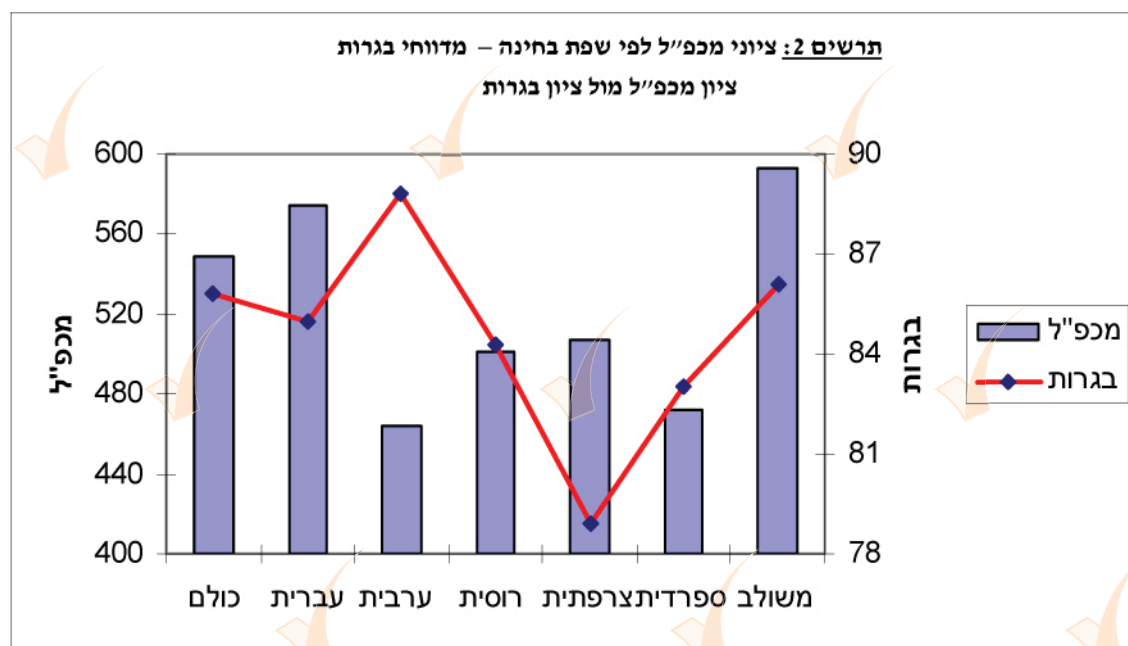

2. ציוני מכפ"ל לפי שפת בחינה - שכיחויות וממוצעי ציונים בקרב מדווחי בגרות

ציוני בגרות*1		ציון כללי		לוח 2: ציוני מכפ"ל לפי שפת בחינה	
ס. תקן	ממוצע	ס. תקן	ממוצע	אחוז	שכיחות
7.4	85.8	111.6	549	100.0	36997
7.2	85.0	100.1	575	74.6	27609
7.2	88.8	108.7	464	21.2	7836
7.6	84.3	89.1	501	3.2	1170
11.8	78.9	78.1	507	0.2	56
8.1	83.0	93.2	472	0.1	33
7.1	86.1	96.9	593	0.8	293

* ציוני הבגרות המוצגים כאן הם ממוצעים פשוטים של כלל ציוני הבגרות של הנבחן.