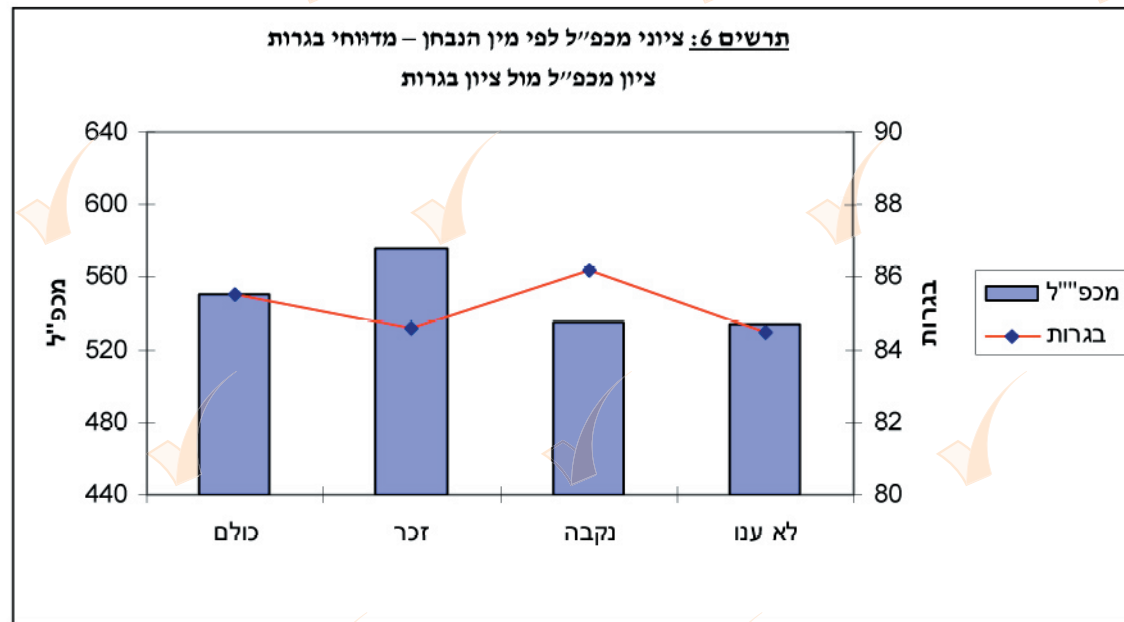

6. ציוני מכפ"ל לפי מין הנבחן - שכיחויות וממוצעי ציונים בקרב מדווחי בגרות

ציוני בגרות*		ציון כללי		שכיחות		לוח 6: ציוני מכפ"ל לפי מין הנבחן
		ממוצע	ס. תקן			
7.3	85.5	109.6	550	100	39823	כולם
7.4	84.6	106.1	576	38.5	15334	זכר
7.1	86.2	108.4	535	55.9	22266	נקבה
7.6	84.5	112.5	534	5.6	2223	לא ענו

* ציוני הבגרות המוצגים כאן הם ממוצעים פשוטים של כלל ציוני הבגרות של הנבחן.